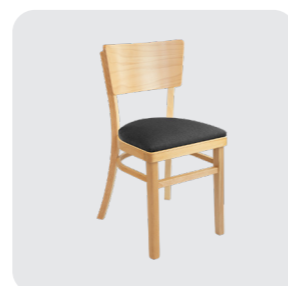

MM-201 LB

Čalouněný sedák

Dbejte na pohodlí a zdravá záda

Pozor na jiné méně ohýbané rovné židle!
× bolí záda
× nedá se na nich sedět déle než pár minut

Ceník

Ceny včetně DPH

Počet kusů	Stevo v %	Dřevěný sedák	Čalouněný sedák
6 - 49 ks	-	2 660 Kč	2 850 Kč
50 - 99 ks	20 %	2 128 Kč	2 280 Kč
100 a více	25 %	1 995 Kč	2 138 Kč

Příplatková výbava

Hydrofobní látky na sedák

+ 290 Kč k ceně za dřevěný sedák

Filcové podložky na pevném trnu

+ 140 Kč