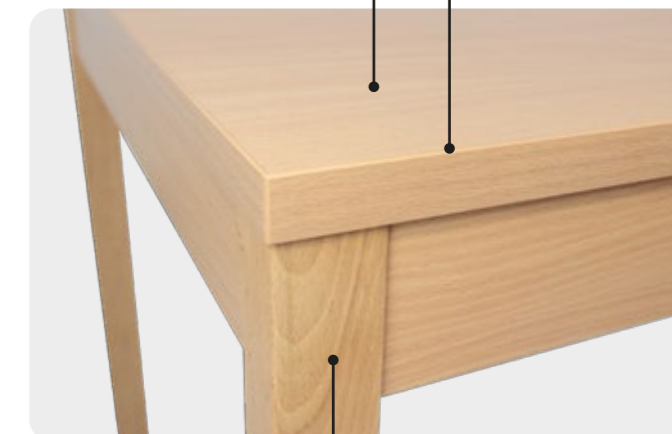

CENÍK NAJDETE NA NÁSLEDUJÍCÍ STRANĚ >

Lamino deska tl. 28 mm v celé své ploše

Minimální přesah = čistý design a větší prostor pro židle

Směr letokruhů vždy po delší straně věrohodně imituje masiv

Nohy masiv buk hranol 50 x 50 mm