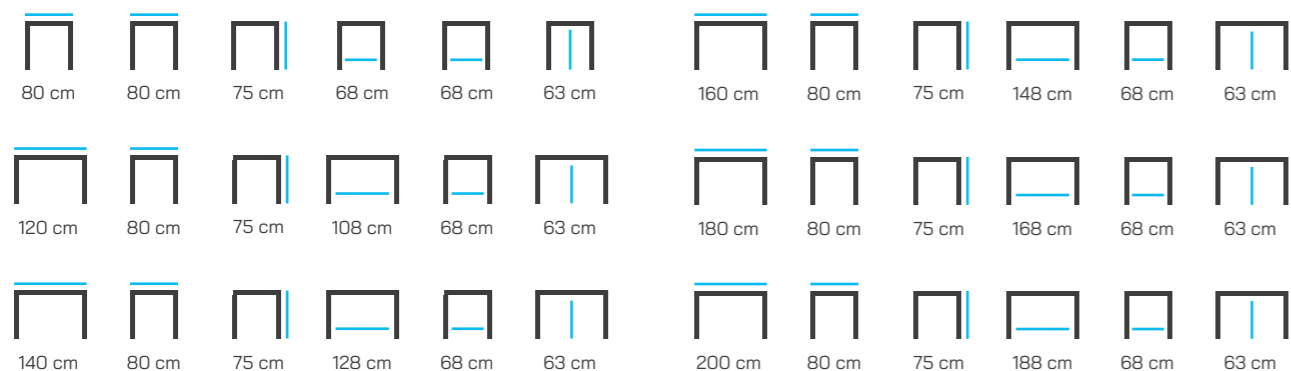

STŮL MASIV BUK ST-30

Země výroby	Vyrobeno v ČR
Záruka	5 let
Atypické rozměry	Na dotaz.
Deska	Masiv buk síla 30 mm, výběrová lepená průběžná spárovka (ne špalíček), odolný lak.
Luby	Masiv buk, síla 30 mm, výška 90 mm.
Možnost doplňků	Filcové podložky + 140 Kč
Nohy	Masiv buk hranol 55x55 mm

Ceník

Ceny včetně DPH

Počet kusů	Sleva v %	80 x 80	120 x 80	140 x 80	160 x 80	180 x 80	200 x 80
4-9 ks	-	15 990 Kč	16 940 Kč	17 990 Kč	20 330 Kč	22 020 Kč	24 990 Kč
10-29 ks	10%	14 391 Kč	15 246 Kč	16 191 Kč	18 297 Kč	19 818 Kč	22 491 Kč
30-49 ks	15%	13 591 Kč	14 399 Kč	15 291 Kč	17 280 Kč	18 717 Kč	21 241 Kč
50 a více	20%	12 792 Kč	13 552 Kč	14 392 Kč	16 264 Kč	17 616 Kč	19 992 Kč

Dekory a atypické rozměry

Masivní bukové dřevo je nádherný přírodní materiál a podle našeho názoru by byla škoda jej dobarvovat. Proto jsou uvedené ceny za transparentní lak.

V případě zájmu individuálně naceníme i jiné odstíny i rozměry stolů - pouze však do větších sérií.