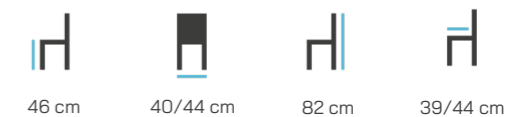

## ŽIDLE MM-202

**Záruka:** 36 měsíců  
**Váha celodřevěné židle:** 4,2 kg  
**Váha židle s čal. sedákem:** 5,1 kg  
**Nosnost:** 150 kg  
**Zátěžový provoz:** ANO  
**Stohovatelnost:** NE  
**Materiál:** Kombinace ohýbané překližky a masivního buku